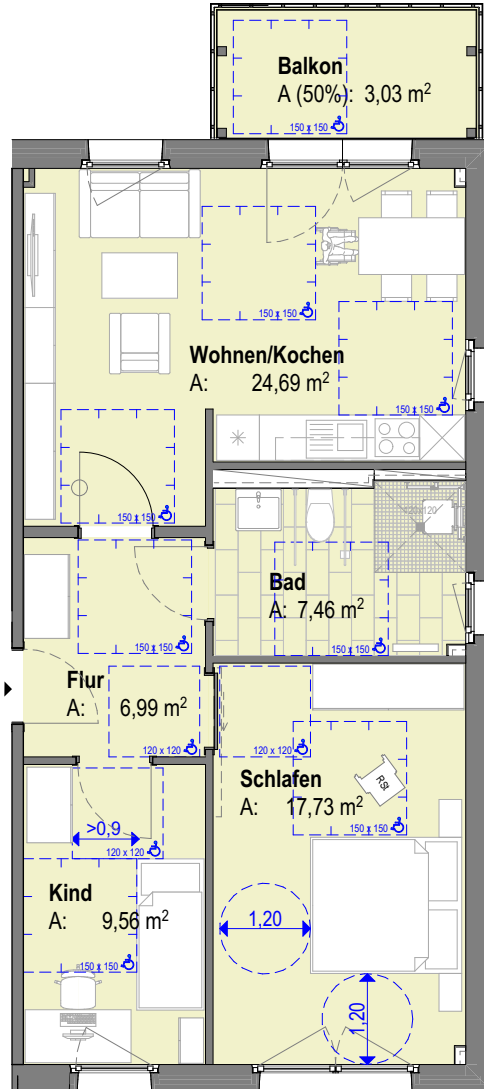

Einsteinstraße 41

### 3 Raumwohnung rollstuhlgerecht Wohnung 10203 R

Wohnen/Kochen	24,69 m <sup>2</sup>
Schlafen	17,73 m <sup>2</sup>
Kind	9,56 m <sup>2</sup>
Bad	7,46 m <sup>2</sup>
Flur	6,99 m <sup>2</sup>
Balkon RF (50%):	3,03 m <sup>2</sup>

**gesamt** 69,46 m<sup>2</sup>

Maßabweichungen möglich

1m (M 1:100)